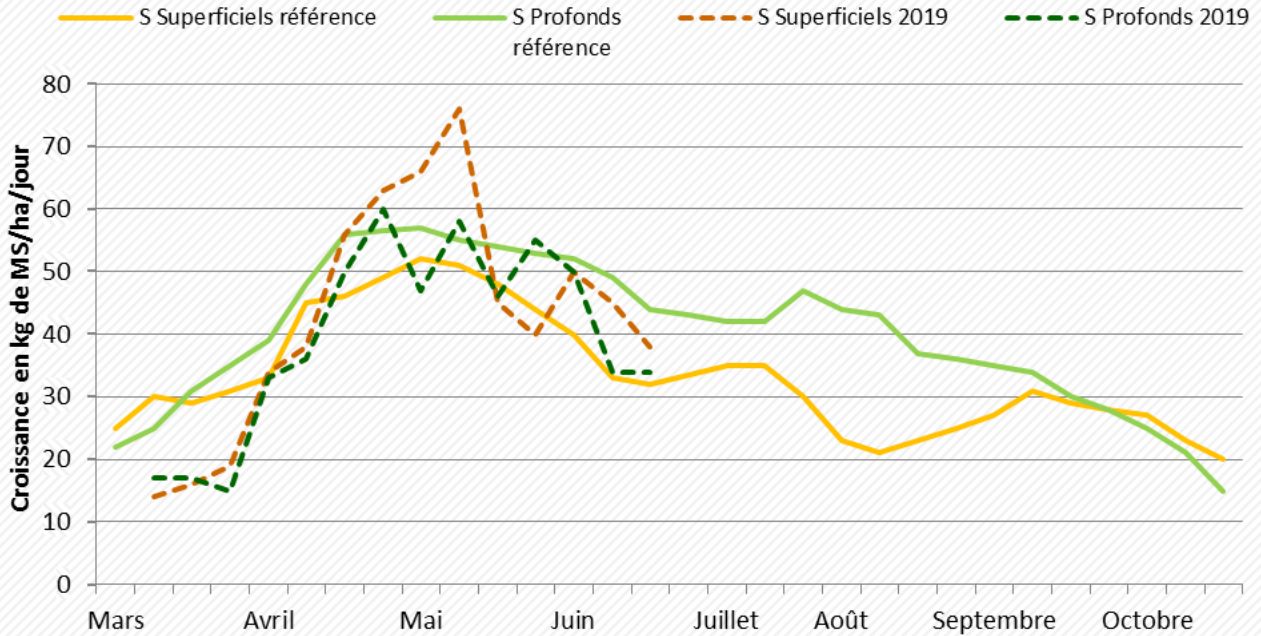

Courbe de croissance de l'herbe en plaine