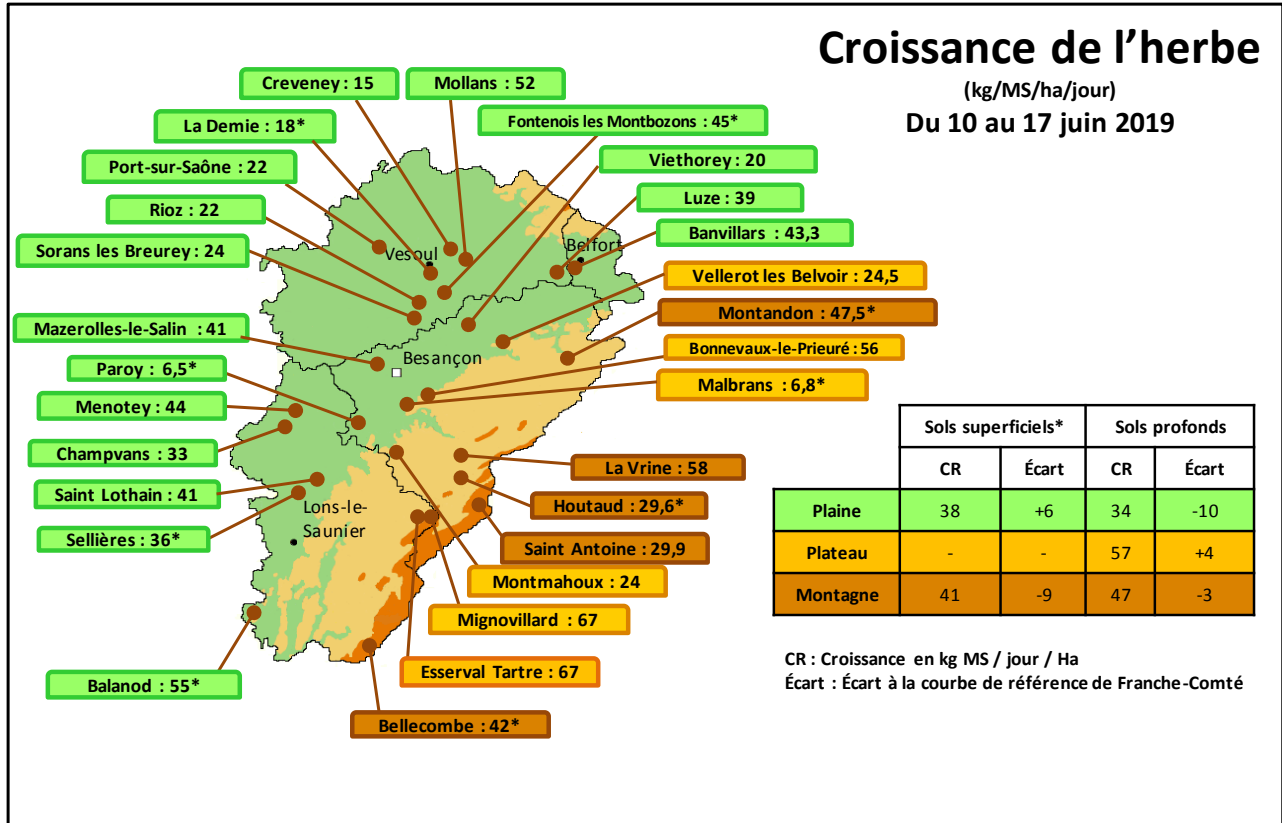

## Météo de l'herbe du 18 juin 2019

### Orages et pluies activent la croissance

Les précipitations parfois abondantes sous les orages entrecoupés de journées ensoleillées maintiennent de bonnes conditions de croissance d'herbe au pâturage. Surveiller les hauteurs d'herbe et le stade des graminées avant épiaison pour continuer à exploiter un maximum de repousses feuillues en vue d'une production laitière autonome et économique.

### Repères conduite du troupeau : du 10 au 17 juin 2019

	39 Foin	39 Ensilage	25-90 Foin	25-90 Ensilage	70 Foin / Enrubannage	70 Ensilage
Lait moyen / vache traite (kg)	23,1	24,5	24,2	24,7	20,9	24,3
TB Moyen (g/kg)	36,6	37,1	37,1	38,3	38,0	38,6
TP Moyen (g/kg)	33,3	33,4	33,1	32,6	33,0	33,4
Valorisation ration de base (kg)	14,7	12,3	16,5	14,3	14,8	13,3
Coût HFPE (€ / 1000 kg lait)	48,7	60,6	43,9	59,9	41,8	58,6
g de concentrés / kg de lait	165	220	146	178	120	189

### Point de vue de l'éleveur : Patrick Tournier, éleveur à Montmahoux (25)

"Depuis cette année, j'ai aménagé un point de traite au pâturage (salle de traite + aire d'attente sur caillebotis) vers un bloc parcellaire de 21 hectares gérés en tournant simplifié sur une dizaine de parcelles, dont les plus proches pour la nuit. Mes 32 laitières sont sorties depuis le 20 avril à une belle période qui malheureusement n'a pas continué en mai avec de la pluie, du froid et même le retour de la neige ! Avec des sols lourds sur marne, les conditions d'accès ont été difficiles (chemin boueux) et il faudra conforter "en dur" autour du point de traite. Mon objectif est de valoriser l'herbe au maximum en limitant les concentrés (90 g/litres pour 22 kg de lait). On observe des bonnes repousses depuis 2 semaines et l'appui des mesures d'herbe m'aide à gérer le pâturage. Les 6 ha proches déjà fauchés vont me permettre d'envisager sereinement la suite de la saison." **Propos recueillis par D. Tourenne de la Chambre d'Agric. 25/90.**