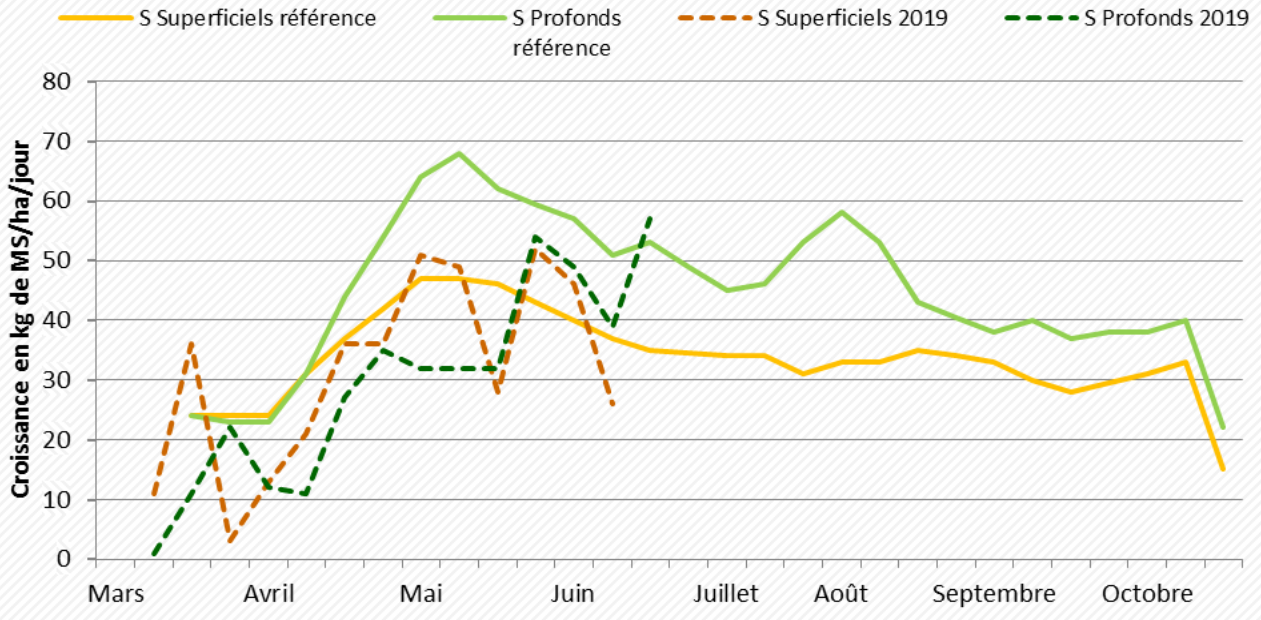

Courbe de croissance de l'herbe sur les plateaux