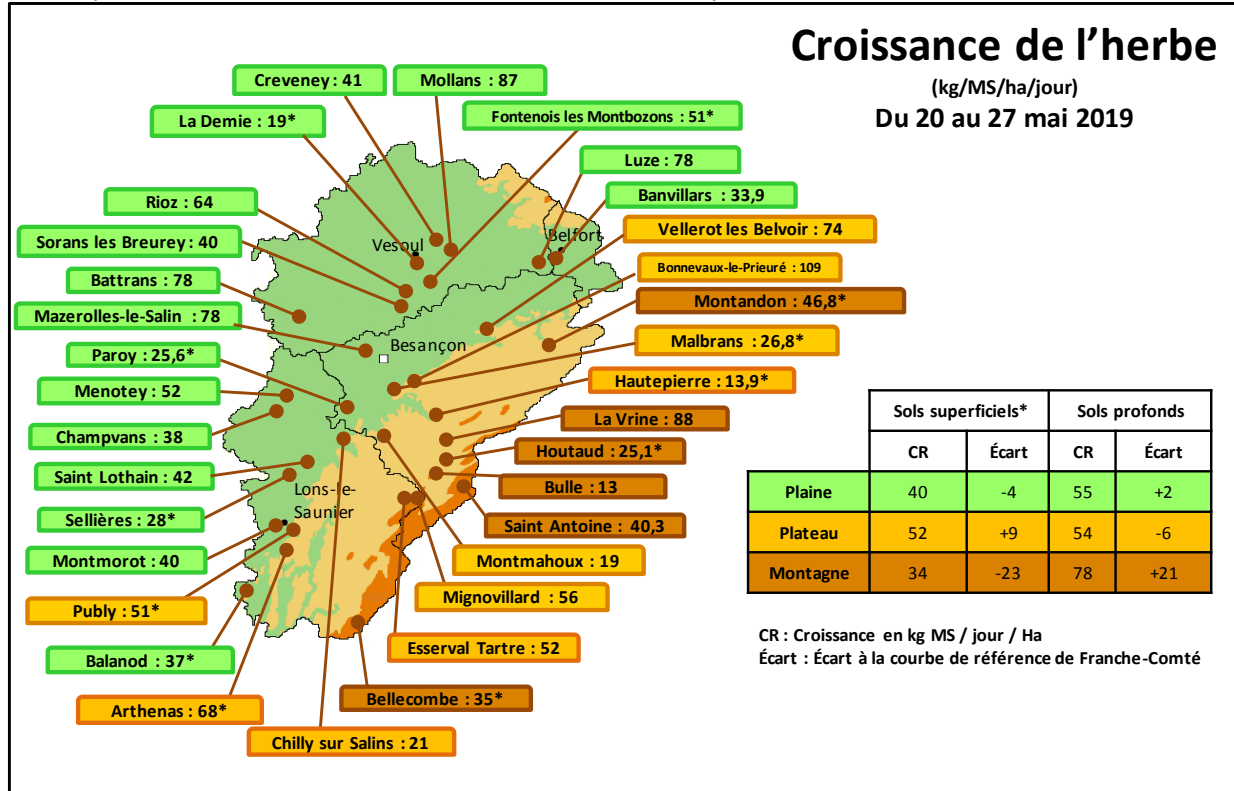

Météo de l'herbe du 28 mai 2019

Croissance active

Avec le retour de températures de saison accompagnées de périodes pluvio-orageuses, les croissances d'herbe affichent des valeurs plus significatives. En contrepartie la gestion du pâturage nécessite de la rigueur et un bon pilotage des surfaces offertes pour préserver des repousses feuillues. C'est le moment de valoriser pleinement la ration de base à l'herbe avec une complémentation en concentrés à la baisse.

Repères conduite du troupeau : du 20 au 27 mai 2019

	39 Foin	39 Ensilage	25-90 Foin	25-90 Ensilage	70 Foin / Enrubannage	70 Ensilage
Lait moyen / vache traite (kg)	24,9	25,9	25,0	24,5	22,2	25,2
TB Moyen (g/kg)	36,1	38,7	36,6	38,2	37,3	38,4
TP Moyen (g/kg)	33,9	34,1	33,9	33,0	33,8	33,6
Valorisation ration de base (kg)	15,8	12,6	16,9	14,7	15,1	12,7
Coût HFPE (€ / 1000 kg lait)	45,7	73,2	44,5	56,3	55,1	64,0
g de concentrés / kg de lait	158	241	149	184	156	190

Point de vue de l'éleveur du GAEC DE L'ARLIER à Houtaud (25)

Nous sortons nos vaches depuis le 20 Avril mais elles ne pâturent jour et nuit que depuis le 12 Mai du fait de la météo capricieuse (neige et gelées accompagnées d'un vent du Nord) qui a pénalisé considérablement la pousse de l'herbe.

Aujourd'hui les vaches sont principalement à l'herbe, elles ont du foin à disposition toute l'année mais en consomment très peu en ce moment. Une VL 18 vient compléter la ration avec en moyenne 2,7 Kg d'aliment distribués par jour.