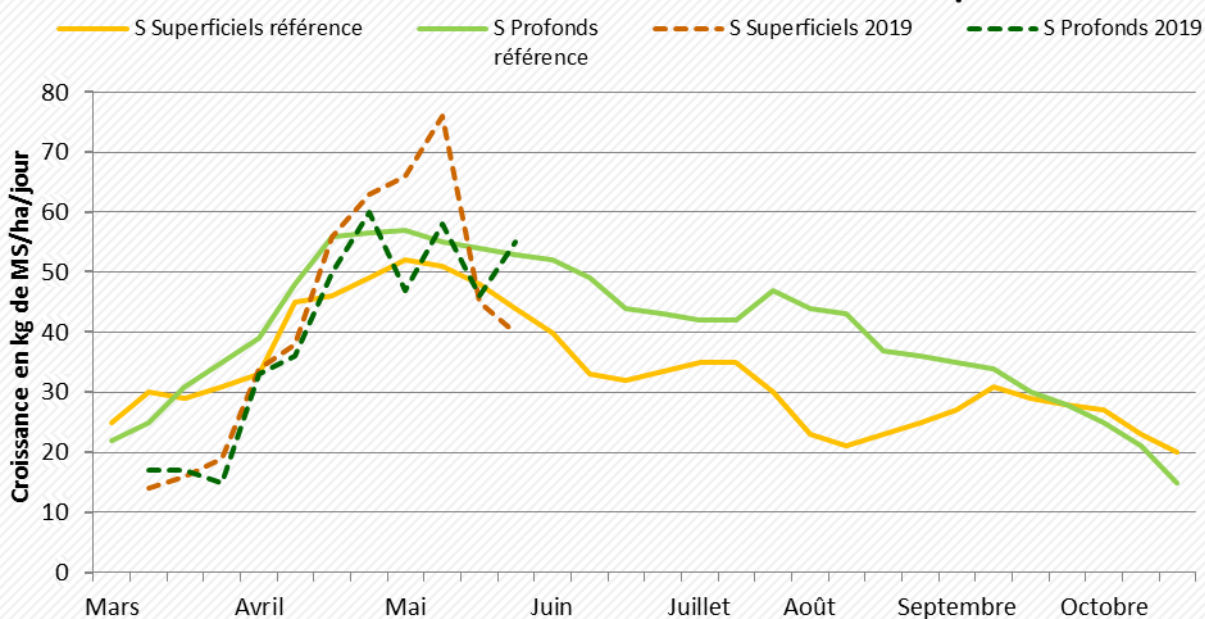

Courbe de croissance de l'herbe en plaine