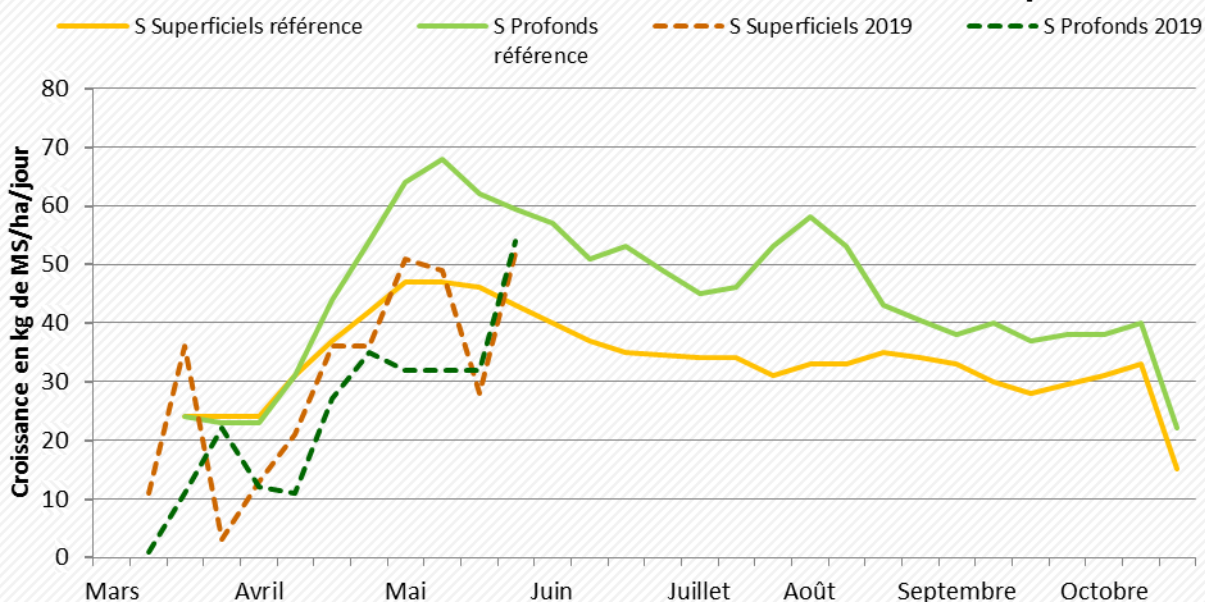

Nous avons déjà réalisé un passage sur nos 10 paddocks. Nous ne sommes pas encore dépassés par l'herbe et avons une bonne semaine d'avance. Les précipitations orageuses jouent en notre faveur sur une pousse rapide de l'herbe qui rattrape le retard du début du printemps.

Nous verrons pour ajuster le pâturage en supprimant une parcelle pour la faucher suivant l'évolution et les conseils de notre technicien en fonction des mesures et du stock d'herbe.

Propos recueillis par Etienne DEFASNE de Conseil Élevage 25-90

Groupe Herbe Franche-Comté

Courbe de croissance de l'herbe en plaine

Courbe de croissance de l'herbe sur les plateaux

Courbe de croissance de l'herbe en montagne