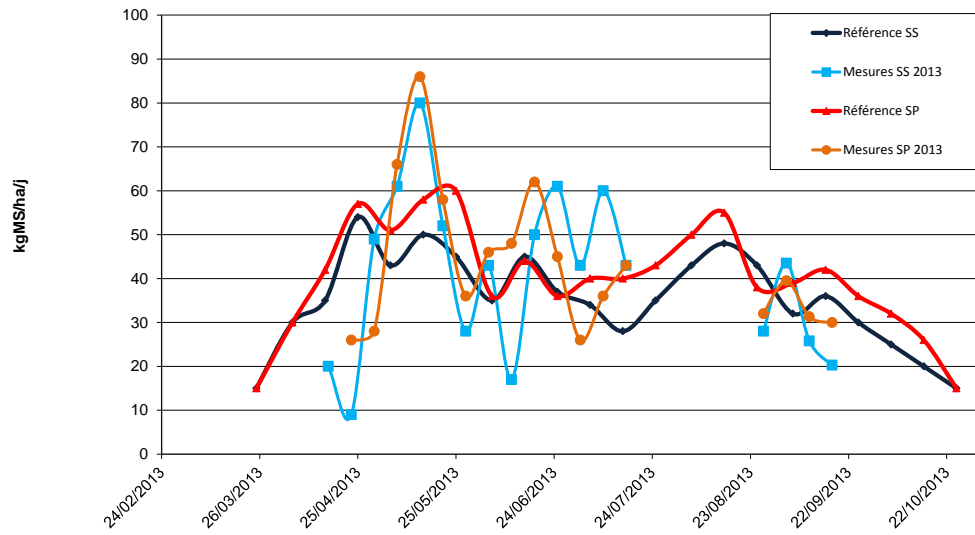

Croissance de l'herbe sur les plateaux