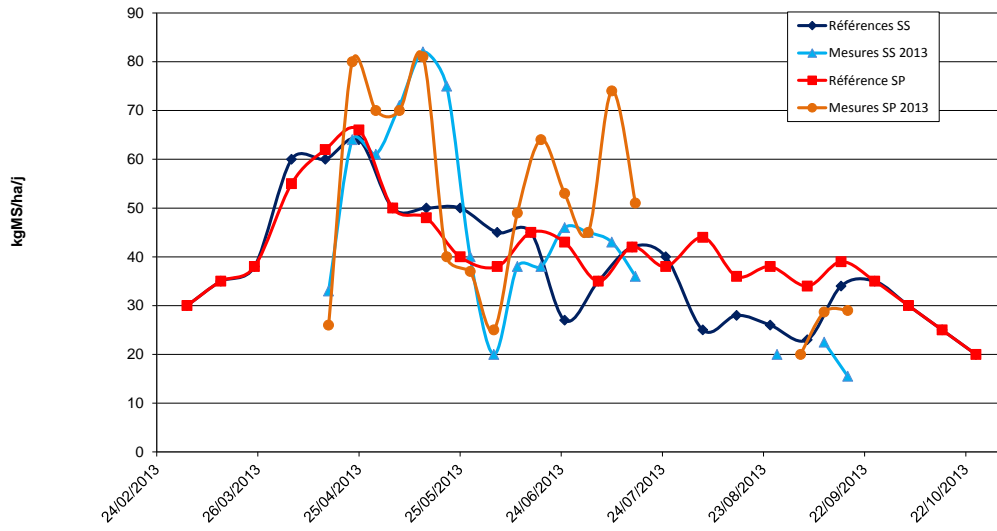

Croissance de l'herbe en plaine