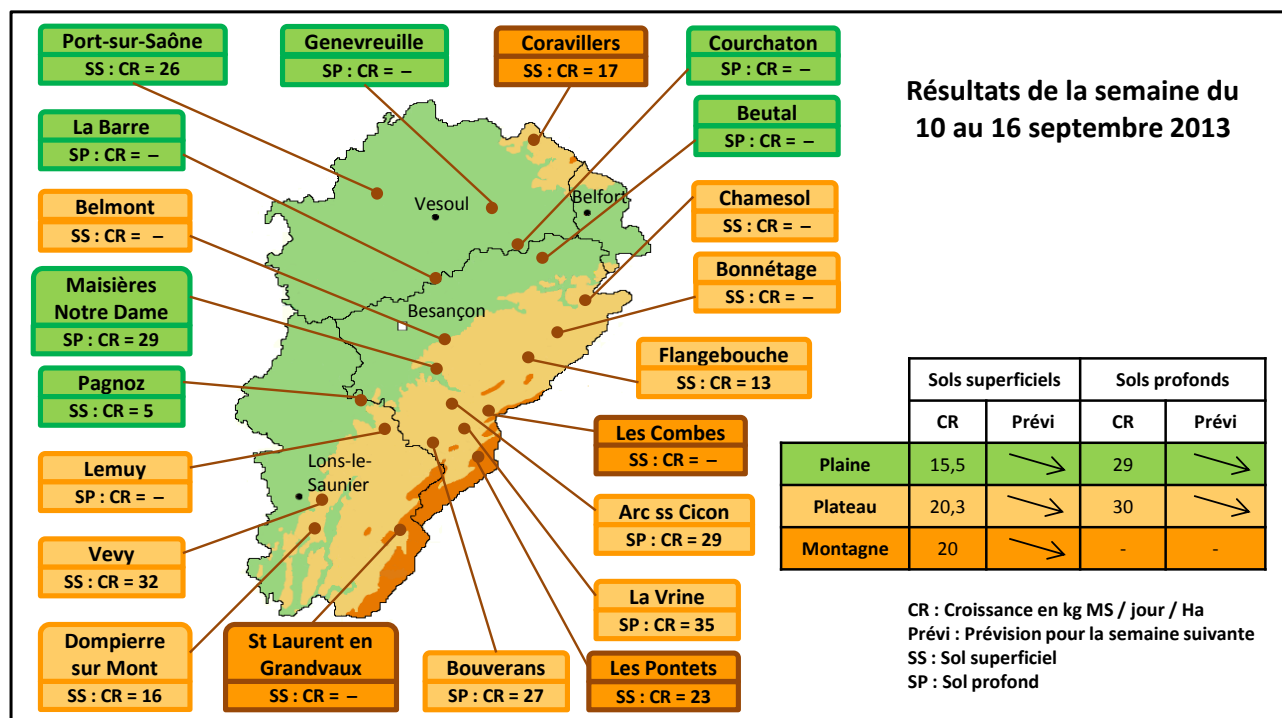

# Météo de l'herbe du 17 septembre 2013

L'automne est bien là ! Les températures ont baissé, la pluie est de retour et la pousse de l'herbe commence à ralentir, surtout pour les sols superficiels. Peu de mesures cette semaine, les moyennes sont donc à relativiser. Les mesures de croissance sont de saison et devraient continuer à baisser.

## Repères conduite du troupeau : du 3 au 9 septembre 2013

	39 Foin	39 Ensilage	25-90 Foin	25-90 Ensilage	70 Foin / Enrubannage	70 Ensilage
Lait moyen / vache traite (kg)	19,5	20,4	21,5	21,3	17,1	20,2
TB Moyen (g/kg)	37,9	37,2	38,4	38,8	38,3	38,7
TP Moyen (g/kg)	33,1	32,9	33,5	32,9	32,7	33,0
Valorisation ration de base (kg)	8,5	9,5	13,7	10,8	9,5	9,6
Coût HFPE (€ / 1000 kg lait)	80,0	65,6	52,1	67,1	87,4	81,4
g de concentrés / kg de lait	239	205	167	209	234	252

### Point de vue de l'éleveuse : Marie ROY, EARL Clonakilty à Vevy (39)

« En ce moment, avec les faibles croissances, je n'ai plus assez d'herbe à pâturer pour couvrir les besoins de mes vaches. De plus, ayant un troupeau avec un mois moyen élevé, j'ai peur qu'elles chutent en niveau de production et ne remontent plus. Du coup cela fait 2 jours que j'apporte 2kgMS de foin et, à partir d'aujourd'hui, je vais chercher de l'herbe en vert sur des parcelles trop éloignées pour être pâturées. Avec ces apports complémentaires j'estime ne pas avoir besoin d'amener de tourteaux, surtout vu le stade de lactation avancé. Je distribue toujours 3kg de céréales/vache/jour pour une production moyenne de 20,5 L de lait. »