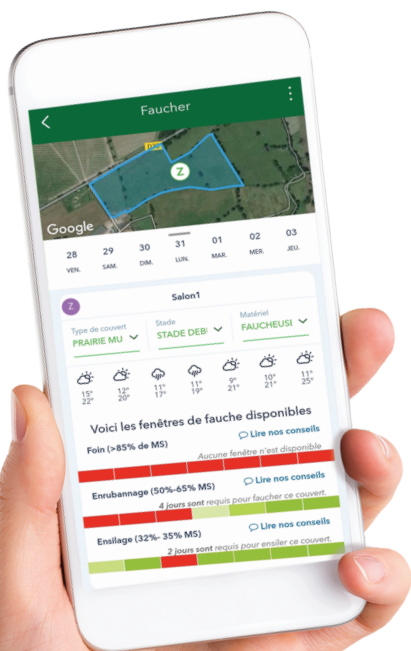

NOUVEAU !

HappyGRASS

L'outil 100% prairie,
100% éleveurs !

Votre assistant prairie :

- Composition des prairies
- Météo des récoltes
- Calendrier de pâturage
- Compteur des jours de pâturage
- Alertes de stress thermique
- Saisie des hauteurs d'herbe
- Jours de pâturage disponibles, rotation des parcelles
- Bilans de saison...