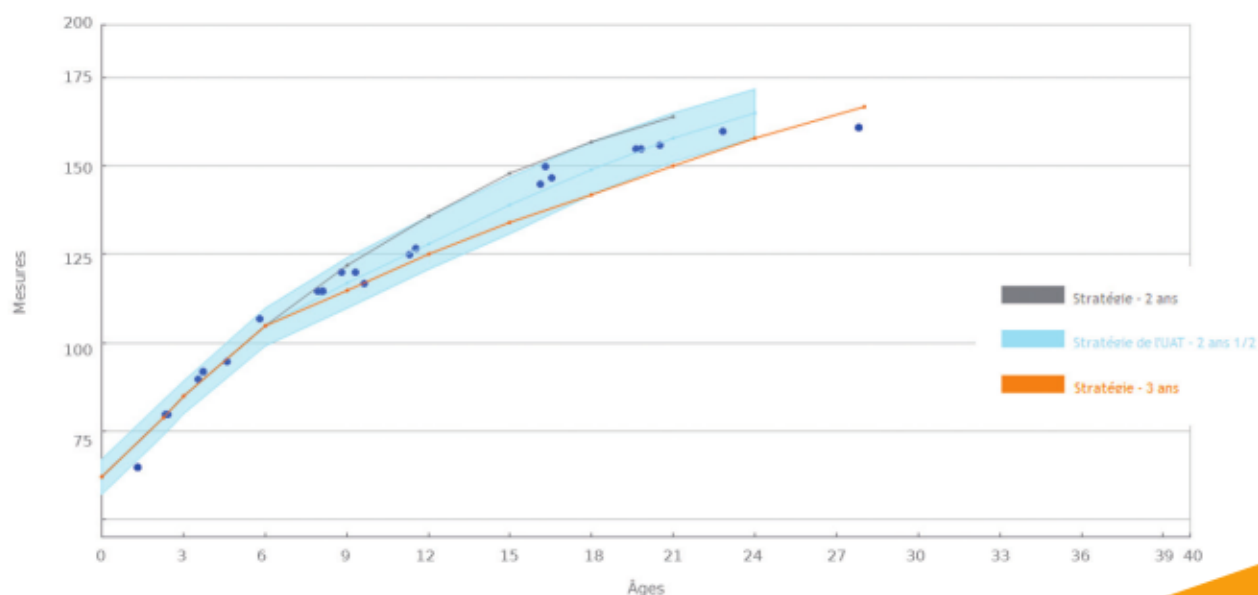

GÉNISSES+

CONSEIL ÉLEVAGE
25-90

➤ ➤ **Connaitre les marges de manœuvre de son atelier génisse et bénéficier d'un œil expert**

Génisses + c'est...

Un spécialiste génisse qui intervient chez vous afin de :

- Établir un diagnostic de vos pratiques
- Apporter un regard extérieur
- Identifier des pistes d'amélioration

	Montbéliarde			
	Sevrage	6 mois	12 mois	à l'IA
Mes objectifs	111	130	154	182
TDP à Age Type (cm)	110	131	153	174

Conseil Élevage 25-90

6 rue des Épicéas

25640 Roulans

☎ 03 81 63 26 11

✉ contact@cel2590.fr

Suivez-nous sur Facebook

www.conseilelevage2590.com

Un bilan croissance

Grâce à un tour d'élevage approfondi, à une analyse de rationnement et aux valorisations des tours de poitrine.

Un conseil sur les améliorations à apporter