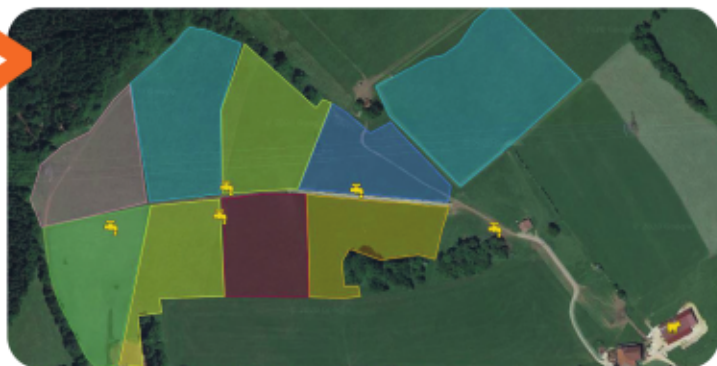

Comment valoriser au maximum votre pâturage ?

La rentabilité est dans le pré !

3 prestations sur mesure au choix :

	Diagnostic	Optimisation	5 visites de suivi	Mesures d'herbe
1	✓	✓		
2	✓	✓	✓	✓ Par vos soins
3	✓	✓	✓	✓ Par un agent de CEL 25-90