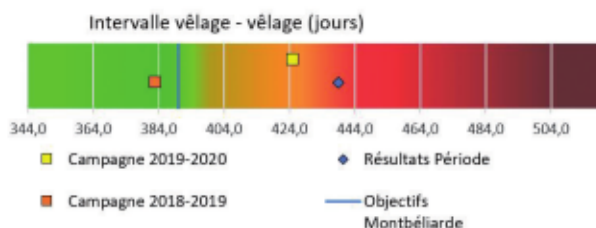

Améliorer les résultats de reproduction de vos animaux et bénéficier du regard d'un spécialiste

Repro+ = c'est...

## Une analyse de vos résultats en amont de l'intervention en élevage

- Apporter un regard extérieur sur vos objectifs à travers un autodiagnostic que vous aurez préalablement rempli
- Examiner les derniers bilans reproduction de vos animaux