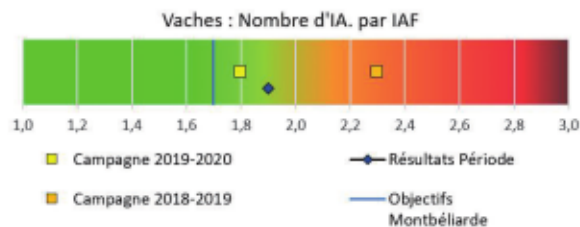

Améliorer les résultats de reproduction de vos animaux et bénéficier du regard d'un spécialiste

Repro+ = c'est...

## Une analyse de vos résultats en amont de l'intervention en élevage

- Apporter un regard extérieur sur vos objectifs à travers un autodiagnostic que vous aurez préalablement rempli
- Examiner les derniers bilans reproduction de vos animaux