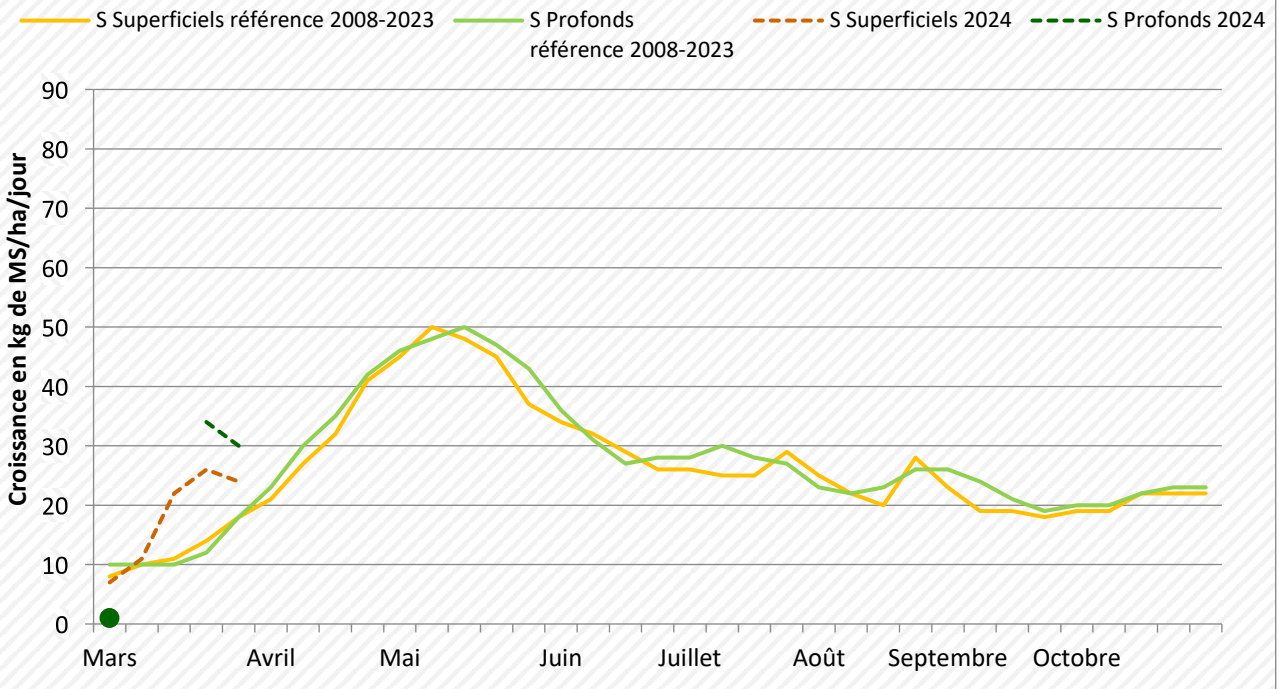

Courbe de croissance de l'herbe sur les plateaux