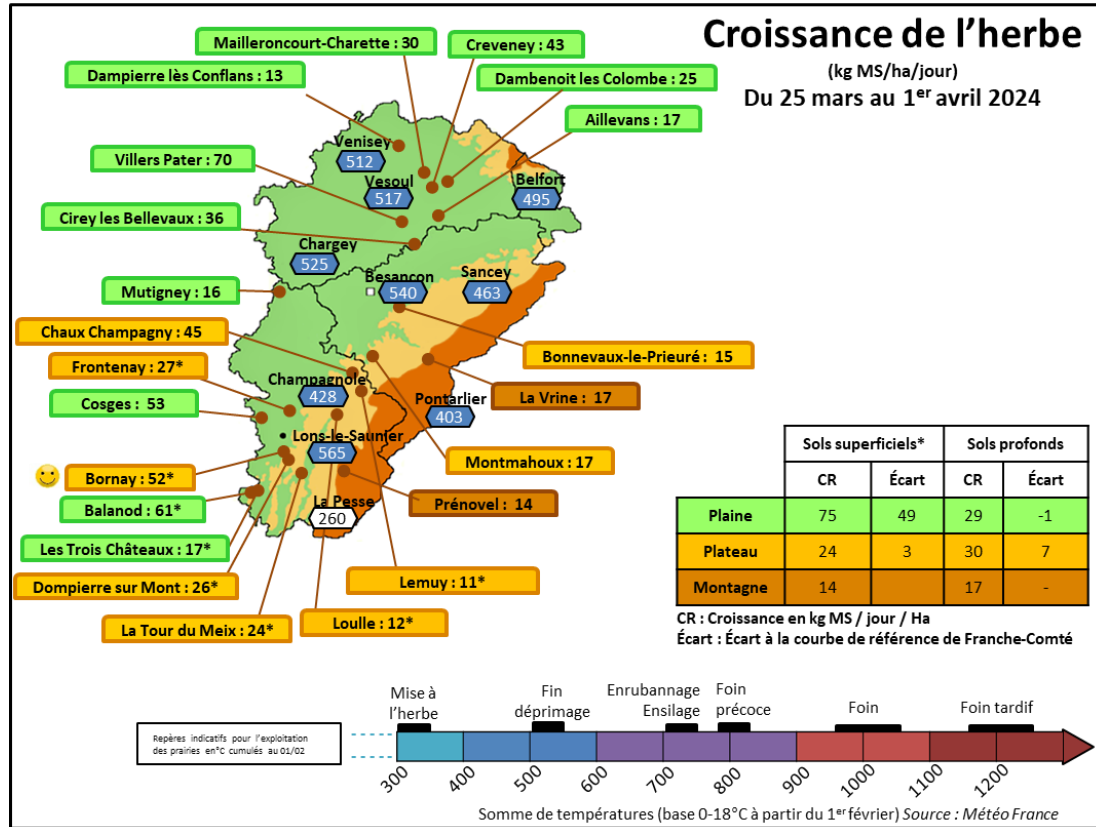

## Météo de l'herbe du 2 avril 2024

### Meilleures conditions météo attendues !

Après une semaine pluvieuse et des températures inférieures aux normales de saison, les croissances d'herbe sont bien amorcées en plaine et démarrent en montagne. Beaucoup de parcelles trop humides sont encore inaccessibles. Des conditions plus favorables avec des températures en hausse sont attendues cette fin de semaine. Le stade pissenlit en fleur correspond à la période de déprimage qui ne doit pas dépasser une dizaine de jours et intervenir avant le stade épi à 5 cm dans la gaine des graminées. La transition alimentaire sera maintenue tant que l'herbe ne couvrira pas au minimum une demi-ration.

### Repères conduite du troupeau : du 25 mars au 1er avril 2024

	39 Foin	39 Ensilage	25-90 Foin	25-90 Ensilage	70 Foin / Enrubannage	70 Ensilage
Lait par vache (kg/VL)	23	25,4	24,3	29,2	22,4	28,6
TB (g/kg)	37,1	39,3	38	40	41,4	40,1
TP (g/kg)	32,5	33,1	33	33,7	32,6	34
Coût total ration (€/1000 kg de lait)	169,8	160,1	178,7	181,4	213,3	184,3
Coûts concentrés + mrx (€/1000 kg de lait)	99	97,6	106,5	111,5	116,4	109,2
g concentrés / kg de lait	244	235	231,8	245,9	290,7	250,1

### Point de vue de l'éleveur : GAEC Boudet à Bornay (500 mètres d'altitude)

Malgré un léger ralentissement ces derniers jours, l'herbe pousse bien ! Le troupeau de 66 vaches a commencé à sortir au pâturage depuis deux semaines quand la météo le permet. La décision se prend au jour le jour pour limiter au maximum le défoncement des parcelles.