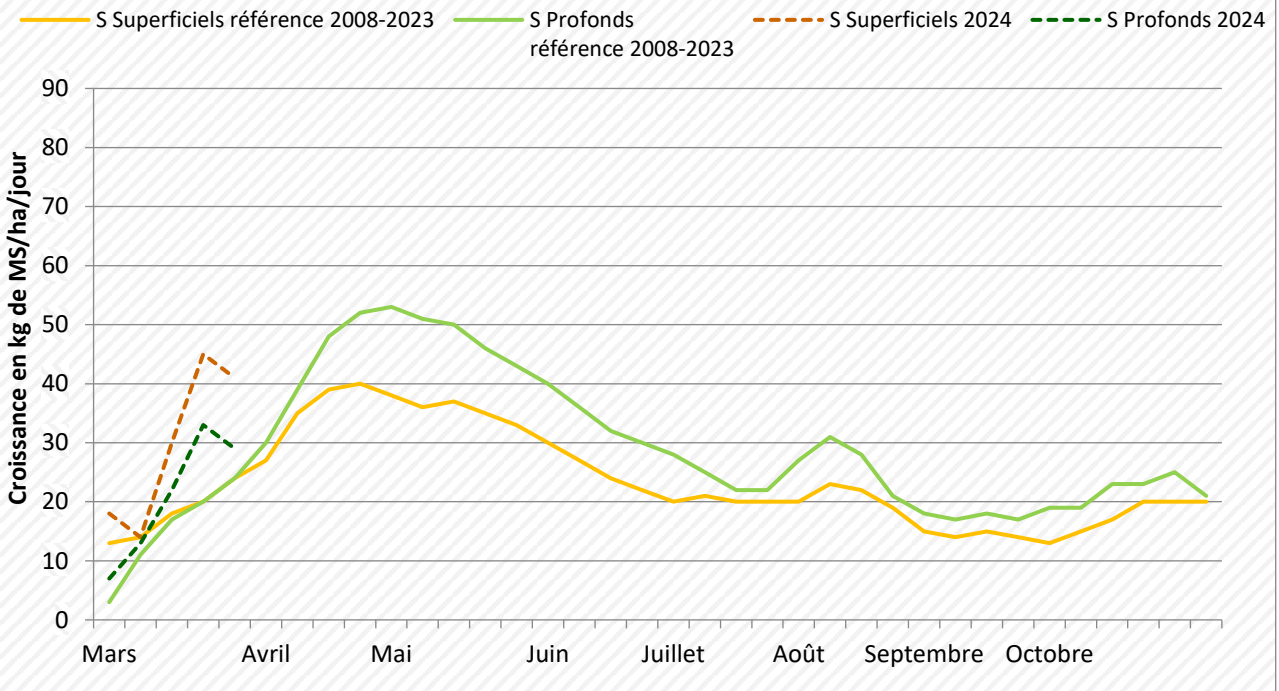

Courbe de croissance de l'herbe en plaine