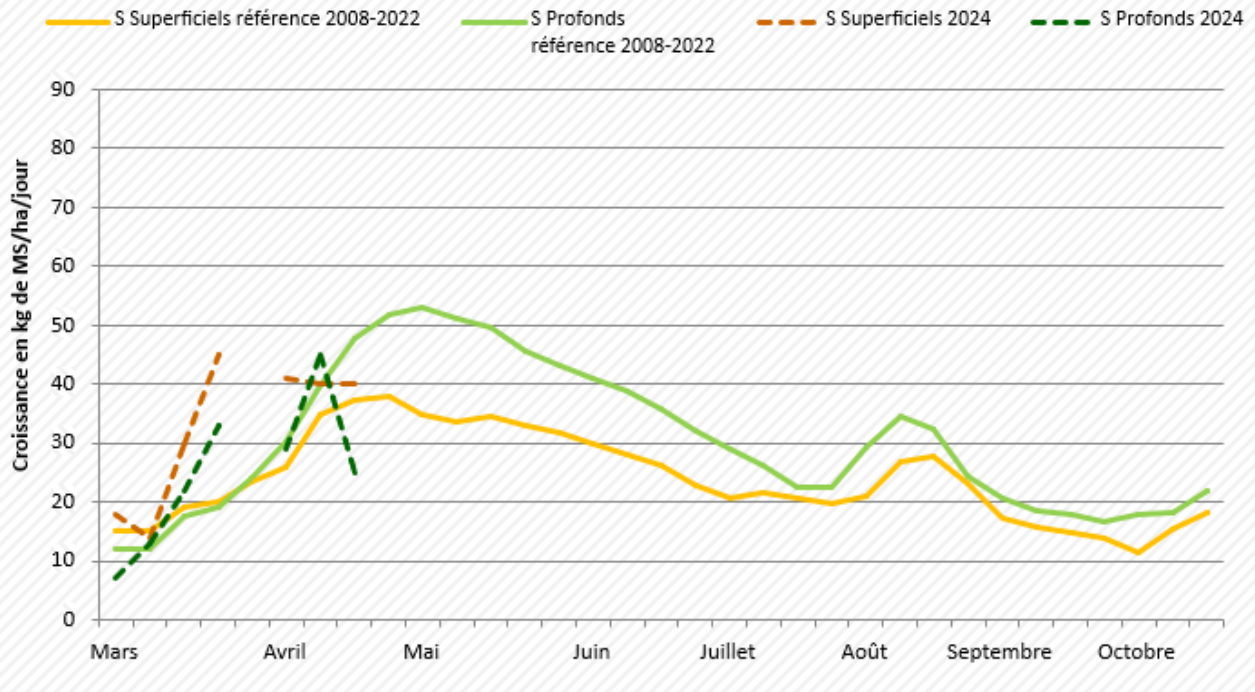

Courbe de croissance de l'herbe en plaine