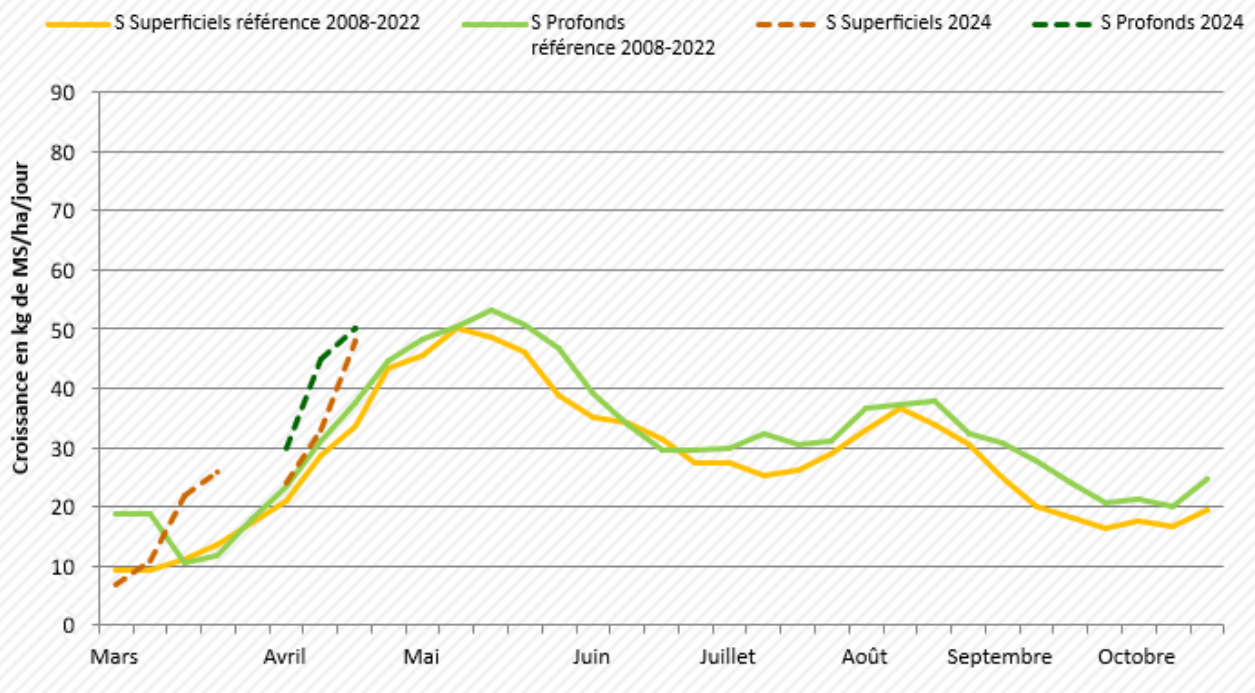

Courbe de croissance de l'herbe sur les plateaux