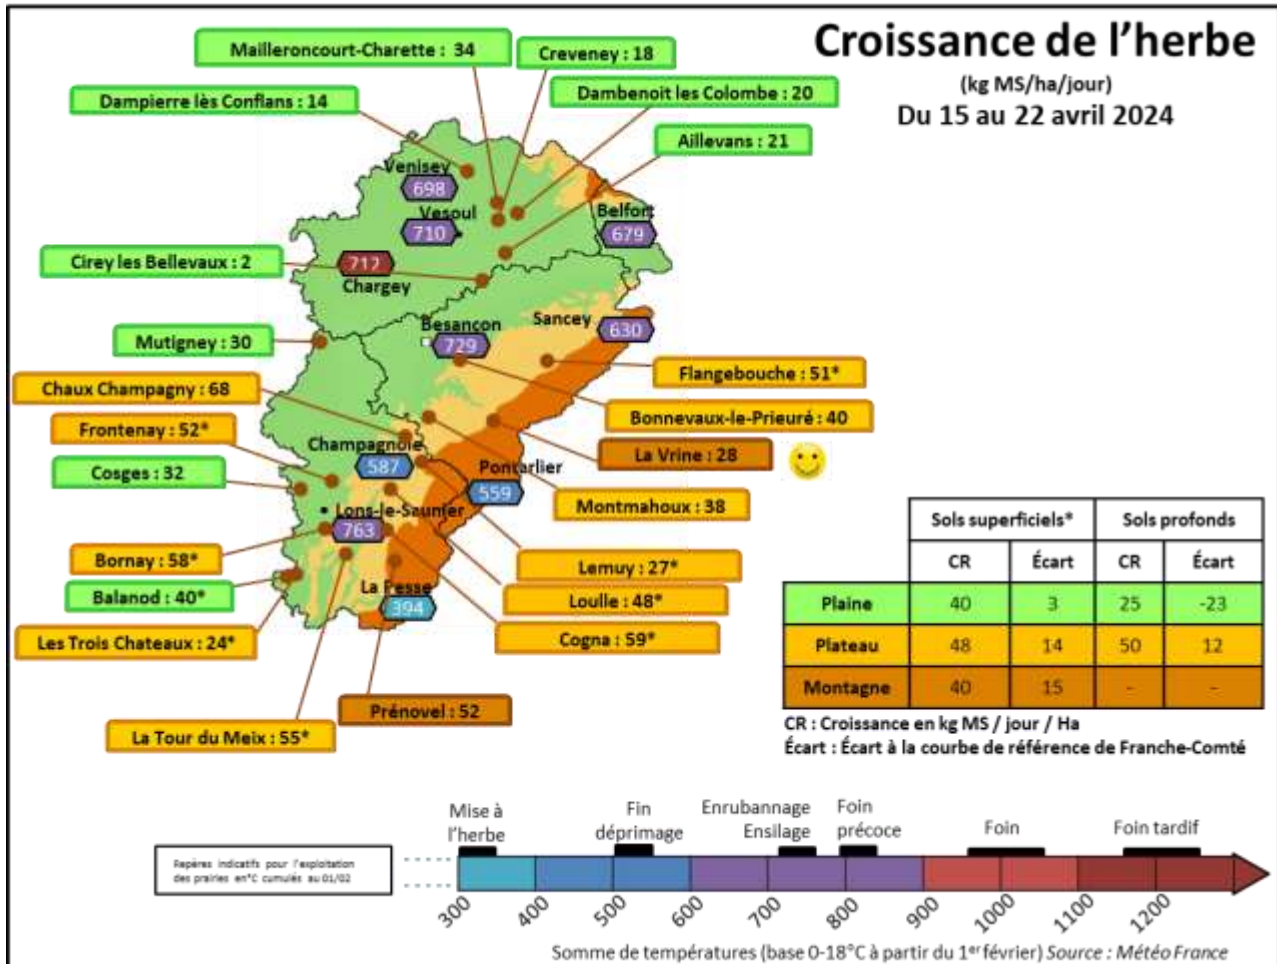

## Météo de l'herbe du 8 au 15 avril 2024

### Croissance au rendez-vous

Les grands écarts de température entre chaleur et retour du froid continuent de marquer ce printemps particulier. La végétation est globalement en avance mais reste bien en lien avec les sommes de températures. Les premières récoltes sont amorcées en plaine (700-800 °C cumulés). Le risque de débordement au pâturage peut être limité par plusieurs leviers : réduction/arrêt de la complémentation en fourrages, durée de déprimage réduite, dégagement de parcelles à destination de la fauche (> 15 cm herbomètre ou mi-mollet).

### Repères « Conduite du troupeau » du 8 au 15 avril 2024

	39		25-90		70	
	Foin	Ensilage	Foin	Ensilage	Foin / Enrub.	Ensilage
Lait par vache (kg / VL)	23.9	26.6	24.7	27.7	25.9	27.6
TB (g / kg)	37.2	40.0	38.4	40.9	38.0	39.7
TP (g / kg)	33.0	33.8	33.1	33.5	33.5	33.6
Coût total ration (€ / 1 000 kg de lait)	142.9	178.1	159.3	177.3	151.0	181.0
Coûts concentrés & mrx (€ / 1 000 kg de lait)	89.6	104.3	96.9	108.0	89	77
g concentrés / kg de lait	220.0	231.0	216.6	209.7	202.0	242.0

### Point de vue de l'éleveur : Fabrice BERNE, éleveur sur le plateau de La Vrine (900 m d'altitude)

« La sortie des vaches au pâturage a eu lieu le 5 avril. Le troupeau de 37 VL pâture uniquement la journée avec une ration de foin à l'auge (6-7 kg de foin) dont la consommation diminue nettement au profit de l'herbe. Le premier passage en pâturage tournant rationné est en cours avec des hauteurs d'herbe entre 7 et 8 cm herbomètre. Les reports de stock de foin sont importants en sortie hiver, avec une végétation en avance de 10-15 jours, et des écarts de température d'une grande amplitude. La production laitière est d'environ 23 litres / vache avec une complémentation moyenne de 3 kg de VL19, soit 130 g / litre. À ce jour, aucun indice de campagnols sur les parcelles. »